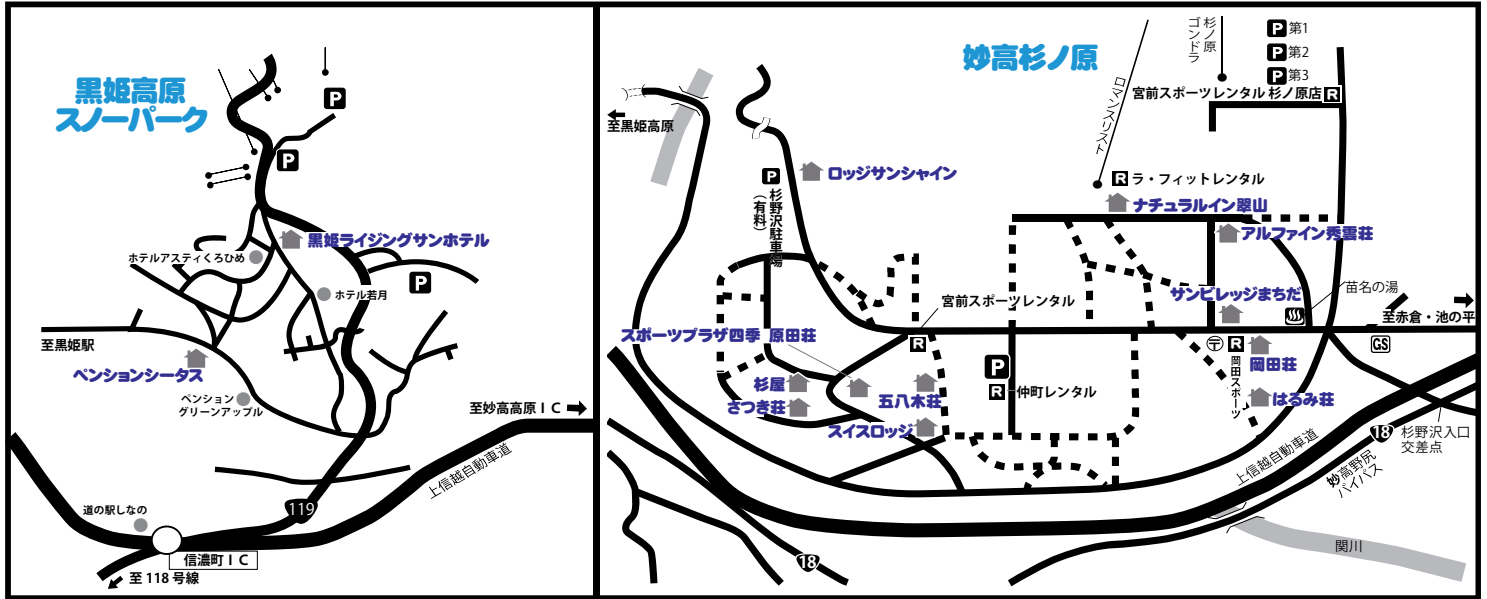

黒姫高原/妙高杉ノ原

〒389-1303 長野県上水内郡信濃町黒姫高原

| ホテル名 | 電話番号 | 最寄ゲレンデ | | レンタル貸出し場所 | |
|--------------|--------------|------------|-------|-------------|--------------|
| 黒姫ライジングサンホテル | 026-255-3211 | 黒姫高原スノーパーク | 徒歩約2分 | ホテルレンタル | - |
| ペンションシータス | 026-254-8287 | 黒姫高原スノーパーク | 送迎約5分 | コスモプラザ横レンタル | スマイルハウス前レンタル |

〒949-2113 新潟県妙高市杉野沢

| ホテル名 | 電話番号 | 最寄ゲレンデ | | レンタル貸出し場所 | |
|---------------|--------------|---------------|-------|-----------|--------|
| スポーツプラザ四季 原田荘 | 0255-86-6016 | 杉ノ原・第1ロマンスリフト | 送迎約3分 | ホテル館内 | 仲町レンタル |
| ロッジサンシャイン | 0255-86-6337 | 杉ノ原・第1ロマンスリフト | 目の前 | 仲町レンタル | 岡田スポーツ |
| スイスロッジ | 0255-70-6021 | 杉ノ原・第1ロマンスリフト | 送迎約3分 | 仲町レンタル | 岡田スポーツ |
| 杉屋 | 0255-86-6147 | 杉ノ原・第1ロマンスリフト | 送迎約3分 | 仲町レンタル | 岡田スポーツ |
| さつき荘 | 0255-86-6145 | 杉ノ原・第1ロマンスリフト | 送迎約3分 | 仲町レンタル | 岡田スポーツ |
| 五八木荘 | 0255-86-6023 | 杉ノ原・第1ロマンスリフト | 送迎約3分 | 仲町レンタル | 岡田スポーツ |
| サンヴィレッジまちだ | 0255-86-6117 | 杉ノ原・第1ロマンスリフト | 徒歩約3分 | 仲町レンタル | 岡田スポーツ |
| ナチュラルイン翠山 | 0255-86-6030 | 杉ノ原・第1ロマンスリフト | 徒歩約1分 | 仲町レンタル | 岡田スポーツ |
| 岡田荘 | 0255-86-6116 | 杉ノ原・第1ロマンスリフト | 徒歩約3分 | 仲町レンタル | 岡田スポーツ |
| はるみ荘 | 0255-86-6242 | 杉ノ原・第1ロマンスリフト | 徒歩約5分 | 仲町レンタル | 岡田スポーツ |
| アルファイン秀雲荘 | 0255-86-6120 | 杉ノ原・第2ロマンスリフト | 徒歩約2分 | 仲町レンタル | 岡田スポーツ |